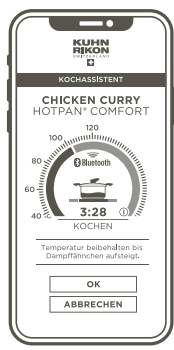

 **KUHN RIKON APP**
GRATIS DOWNLOAD

Oder per Website: k-r.live/ch-de-apps

10 YEARS GUARANTEE

SWISS MADE

SO FUNKTIONIERT'S

MEHR ERFAHREN GUIDED COOKING

DUROMATIC® DAMPFKOCHTÖPFE

ENERGIEVERBRAUCH VON KOCHGESCHIRR