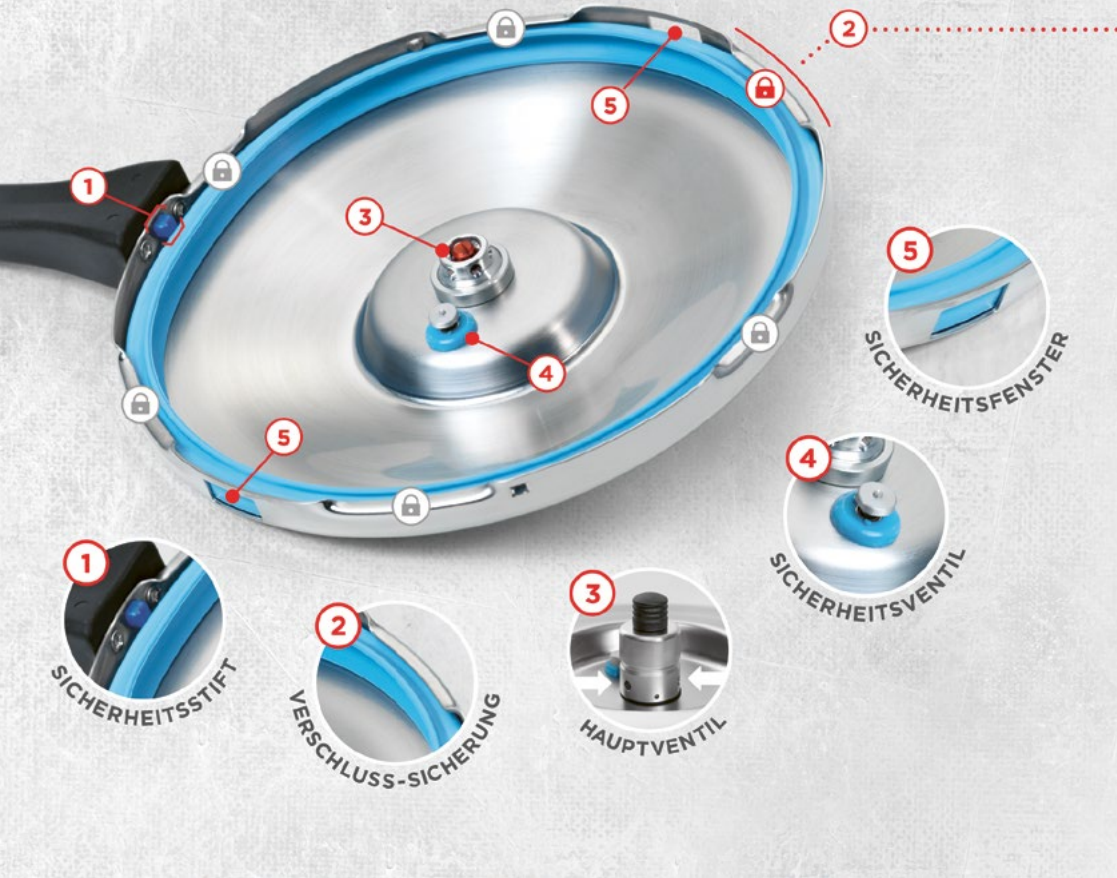

DUROMATIC® VIELFACHE SICHERHEIT