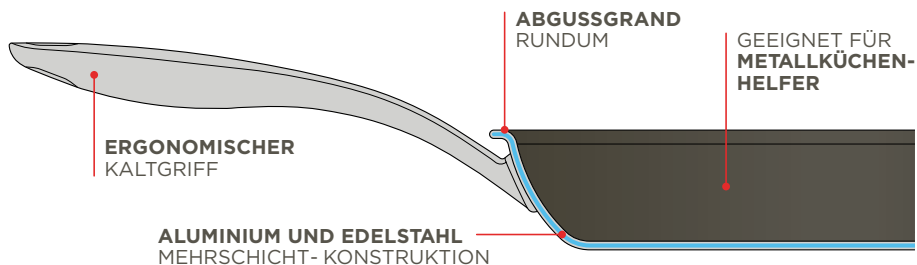

ZWISCHENSCHICHT

Verstärkt für höchste Kratzfestigkeit

GRUNDIERUNG

Hochgradig verstärkt mit Keramikpartikeln

3 mm

DAS IST PEAK

- » KRATZFESTE BESCHICHTUNG FÜR METALLWENDER
- » OPTIMALE WÄRMEVERTEILUNG UND -SPEICHERUNG
- » FÜR OFENGERICHTE GEEIGNET

PEAK
STIELKASSEROLLE
BESCHICHTET

1.6L • Ø16cm 37650
2.3L • Ø18cm 37651
3.0L • Ø20cm 37652

PEAK
KOCHTOPF
BESCHICHTET

2.3L • Ø18cm 37653
3.0L • Ø20cm 37654
5.1L • Ø24cm 37655

PEAK
BRATPFANNE
BESCHICHTET

Ø20cm 31690
Ø24cm 31691
Ø28cm 31692

KONSTRUKTION

9 PRODUKTE

PRODUKT DETAILS

- » Mehrschichtmaterial (2-lagig: Edelstahl, Aluminium)
- » Edelstahl-Kaltgriffe, ergonomisch geformt und hitzebeständig
- » Glasdeckel
- » Pflegeleicht durch abgerundeten Boden