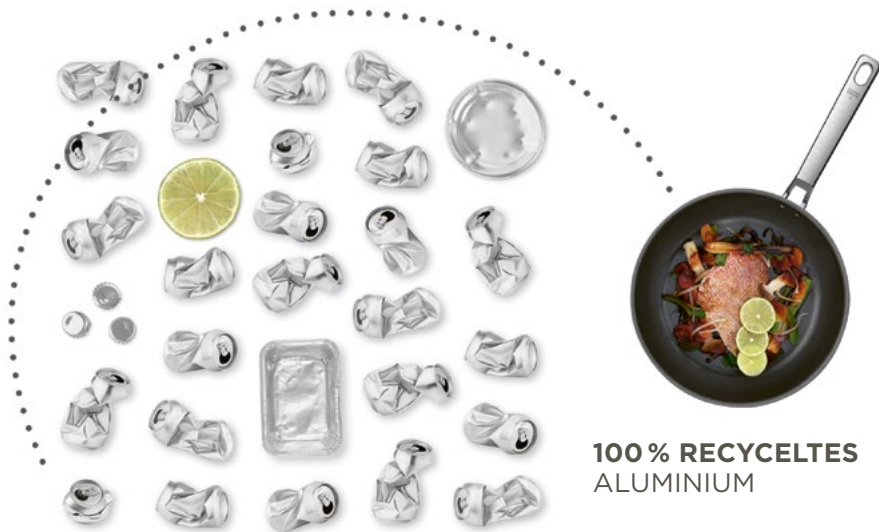

100 % RECYCELTES ALUMINIUM

Die neuen New Life und New Life Pro Produkte bestehen aus 100% europäischem Recycling-Aluminium und werden dadurch mit bis zu 95% weniger Energie und CO² im Vergleich zu herkömmlichen Alu-Produkten hergestellt. Für die Herstellung einer Bratpfanne wird Aluminium u. a. von ca. 30 Dosen und für eine Ofenform von ca. 20 Dosen recycelt. Es lohnt sich also, Alu-Dosen zu sammeln und korrekt zu entsorgen. Denn nur so können wir neue Produkte aus recykliertem Material herstellen.