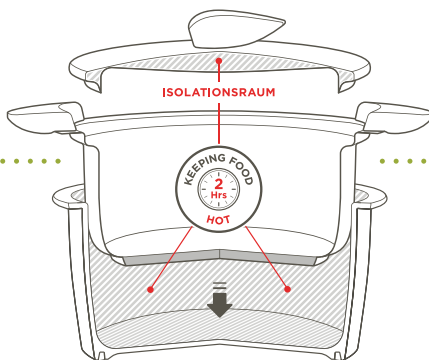

10
YEARS
GUARANTEE

SWISS
MADE

HOTPAN®

**60%
WENIGER
ENERGIE**

**MEHR
GESCHMACK**

**MEHR
GESUNDE
VITAMINE**

HOTPAN® KOCHTOPF

1.0 L • Ø14 cm