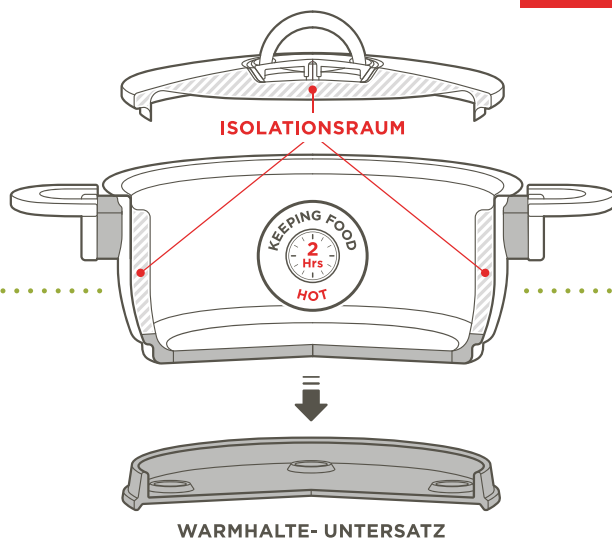

MEHR
GESCHMACK

MEHR
GESUNDE
VITAMINE

4 PRODUKTE

PRODUKT DETAILS

- » Bis zu 60% Energie sparen
- » Speisen bleiben bis zu 2 Stunden warm
- » Mehr Vitamine und Mineralstoffe bleiben erhalten
- » Viele Softgar-Rezepte in der Kuhn Rikon App
- » Schnellkochtopf: Inklusive Siebeinsatz und doppelwandigem Zusatzdeckel

INDUCTION

FÜR ALLE HERDARTEN
GEEIGNET INKL. INDUKTION

SETS VERFÜGBAR
ZUM WEBSHOP