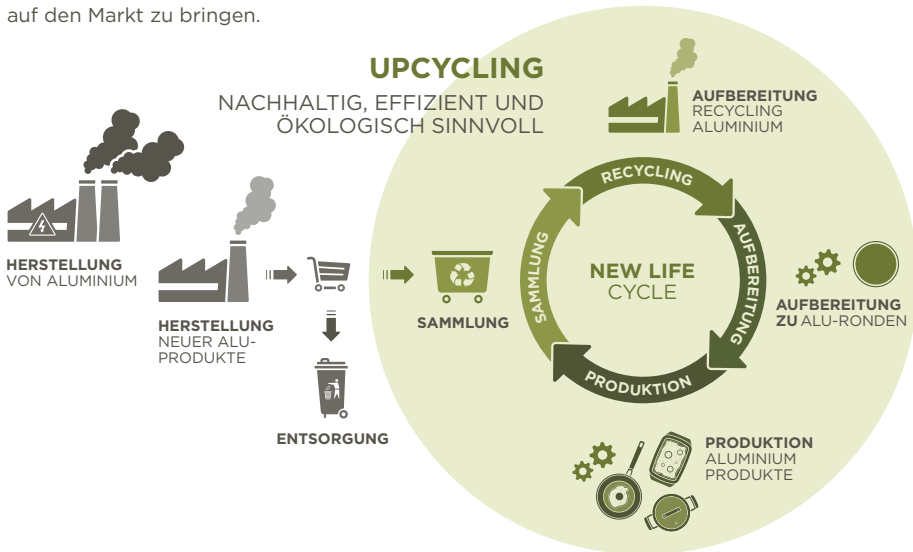

MAX. °C

INDUCTION

FÜR ALLE HERDARTEN
GEEIGNET INKL. INDUKTION

ALLE PRODUKTE
ZUM WEBSHOP

NEW LIFE & NEW LIFE PRO RECYCLED FOR A NEW LIFE

Wir sind davon überzeugt, dass auch unsere Produkte einen Beitrag zum Kampf gegen den Klimawandel leisten sollten. Daher haben wir im Jahr 2021 die New Life Bratpfanne lanciert. Der grosse Erfolg hat bestätigt, dass wir auf dem richtigen Weg sind und uns darin bestärkt, diesen weiterzugehen. Wir freuen uns, mit dem New Life und New Life Pro Kochgeschirr und den New Life Pro Ofenformen aus ebenfalls 100 % recyceltem Aluminium weitere ökologisch verantwortliche Produkte auf den Markt zu bringen.

Bei der Herstellung des Recycling-Aluminium wird massiv weniger Energie benötigt. Und das Beste: Bei der Wiederaufbereitung wird das Material sogar noch widerstandsfähiger und langlebiger als neues Aluminium. Ökologisch verantwortlich handeln heisst also nicht zwingend Kompromisse eingehen.