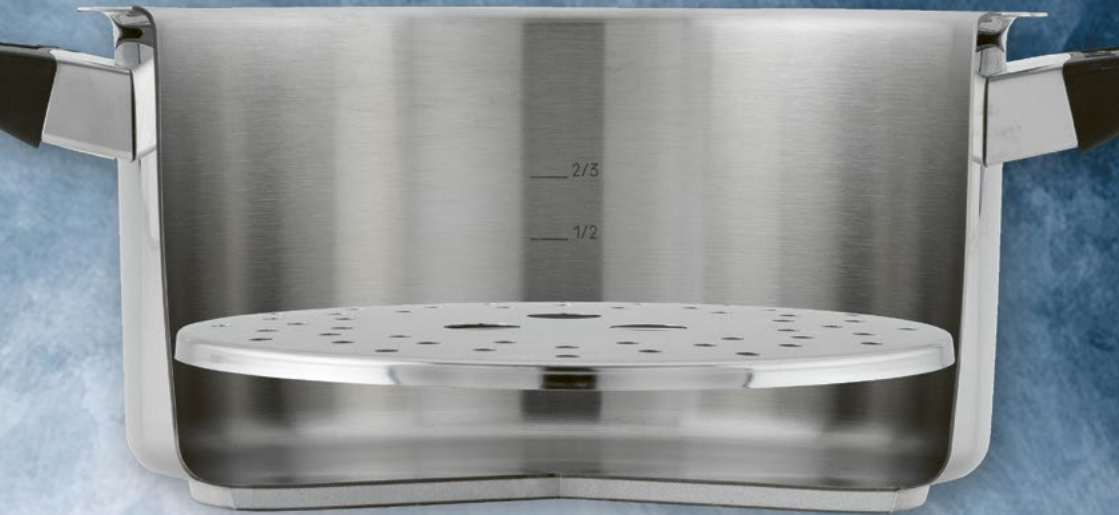

DUROMATIC®
SCHNELL, GESUND
UND NACHHALTIG

[Instagram.com/
kuhnrikonschwelz](https://www.instagram.com/kuhnrikonschwelz)

[facebook.com/
kuhnrlkon.ch](https://www.facebook.com/kuhnrlkon.ch)

[youtube.com/
kuhnrlkonchannel](https://www.youtube.com/kuhnrlkonchannel)

Kuhn Rikon AG | Neschwilerstrasse 4, CH-8486 Rikon | Switzerland

WWW.KUHNRIKON.COM