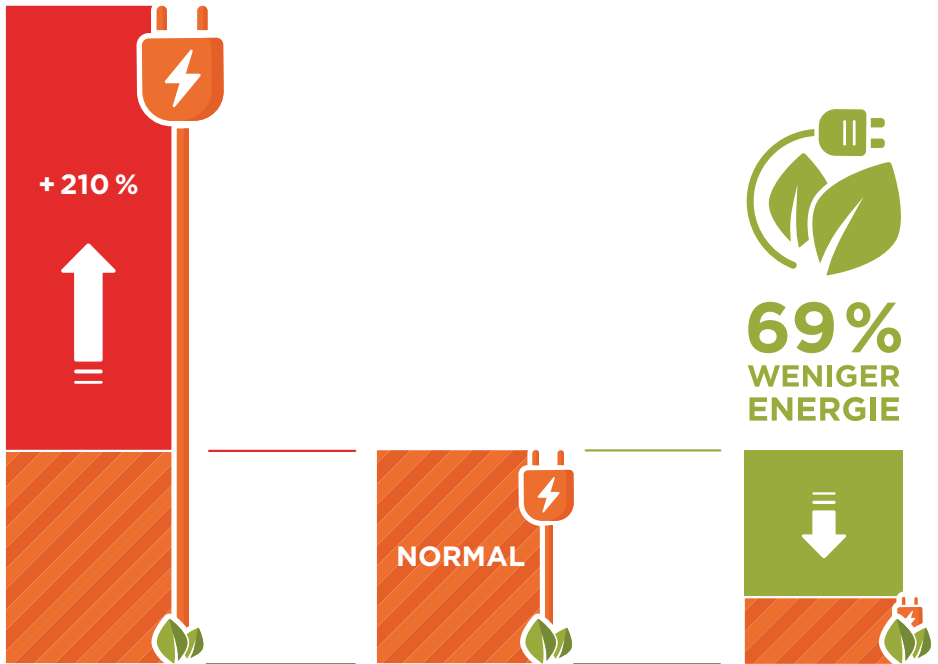

 **KUHN RIKON APP**
GRATIS DOWNLOAD

Oder per Website: k-r.live/ch-de-apps

10 YEARS GUARANTEE

SWISS MADE

SO FUNKTIONIERT'S

MEHR ERFAHREN GUIDED COOKING

DUROMATIC® DAMPFKOCHTÖPFE

ENERGIEVERBRAUCH VON KOCHGESCHIRR

**HERKÖMLICHES
KOCHESSIG
OHNE DECKEL**

**HERKÖMLICHES
KOCHESSIG
MIT DECKEL**

**DUROMATIC®
SCHNELLKOCHTOPF**

Quelle: Messung der Energieeffizienz von Kochmethoden im internen Labor von Kuhn Rikon

DAS IST DUROMATIC®