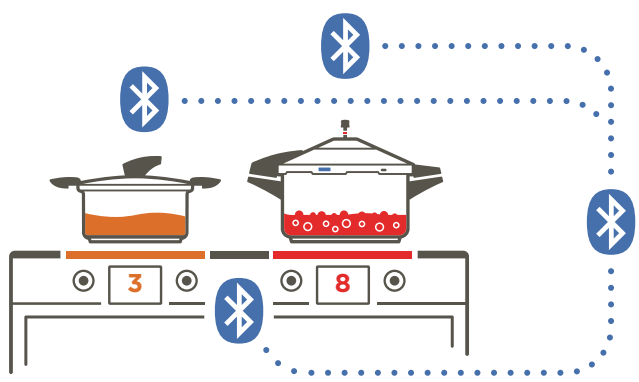

Der DUOMATIC® Comfort und HOTPAN® Comfort setzen neue Maßstäbe und unterstützen Sie bei der Zubereitung Ihrer Gerichte. Mit der Kuhn Rikon App oder der V-ZUG GuidedCooking App holen Sie sich den Chefkoch direkt an Ihre Seite. Sie brauchen sich keine Gedanken mehr um die optimale Kochstufe oder die Restkochzeit zu machen. Die durchdachte Technologie übernimmt dies für Sie!

 **KUHN RIKON APP**
GRATIS DOWNLOAD

Oder per Website: k-r.live/ch-de-apps

10 YEARS GUARANTEE

SWISS MADE

SO FUNKTIONIERT'S

MEHR ERFAHREN GUIDED COOKING

DUROMATIC® DAMPFKOCHTÖPFE

ENERGIEVERBRAUCH VON KOCHGESCHIRR

**HERKÖMLICHES
KOCHESSIG
OHNE DECKEL**

**HERKÖMLICHES
KOCHESSIG
MIT DECKEL**

**DUROMATIC®
SCHNELLKOCHTOPF**

Quelle: Messung der Energieeffizienz von Kochmethoden im internen Labor von Kuhn Rikon

DAS IST DUROMATIC®