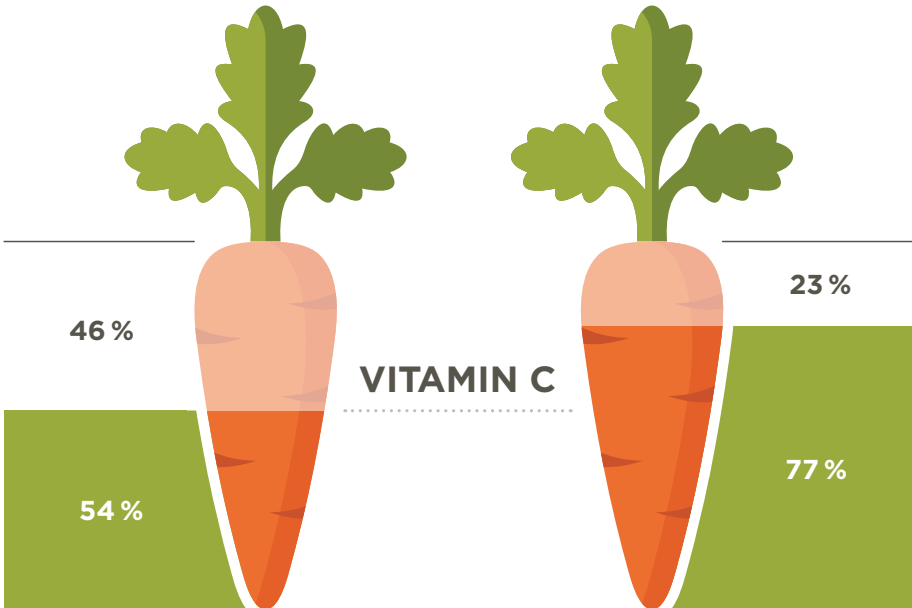

**ZU DEN
VIDEOS**

DUROTHERM® DAMPFKOCHTÖPFE

ERHALT VON VITAMIN C

HERKÖMLICHES
KOCHGESCHIRR

DUROTHERM®
SCHNELLKOCHTOPF

Stabilität Vitamin-C-Gehalt für 100 g Karottenmischung
Quelle: SQTS Report 2020L18290 (Aug. 2020)